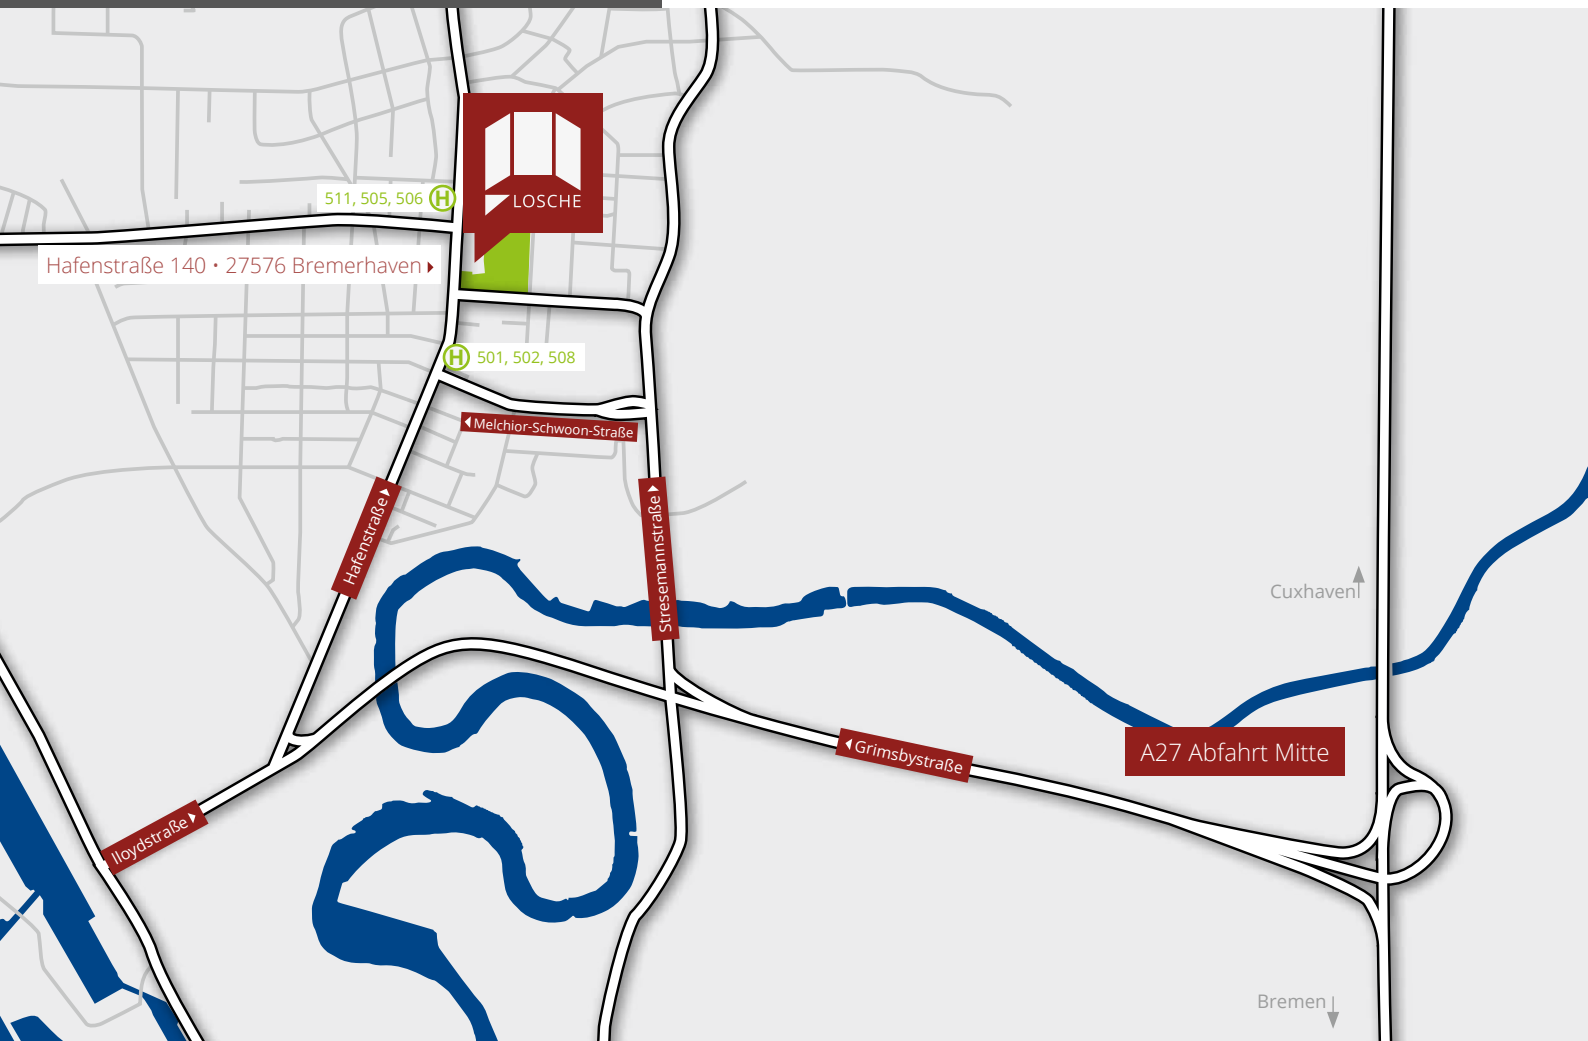

KONTAKT

ÖPNV

Sie erreichen die Losche mit den Bremerhavenbus-Linien 501, 502, 508 bis  Ernst-Reuter-Platz oder 511, 505, 506 bis **Rickmerstraße**.

www.bremerhavenbus.de

Auto

Sie verlassen die A 27 an der Abfahrt Bremerhaven-Mitte. Folgen Sie der Girmsbystraße und ordnen sich auf der rechten Spur ein. Nach der Bahnüberführung halten Sie sich rechts und fahren auf die Überführung der Stresemannstraße. An der Ampel ordnen Sie sich auf dem Rechtsabbieger ein. Bleiben Sie auf der linken Spur. Hinter der Stadthalle biegen Sie links in die Melchior-Schwoon-Straße. Folgen Sie dem Straßenverlauf und biegen rechts in die Hafenstraße ein.

LOSCHÉ — RAUM FÜR MOMENTE.

www.losche.events

0471-597409 // info@losche.events
Hafensstraße 140 • 27576 Bremerhaven